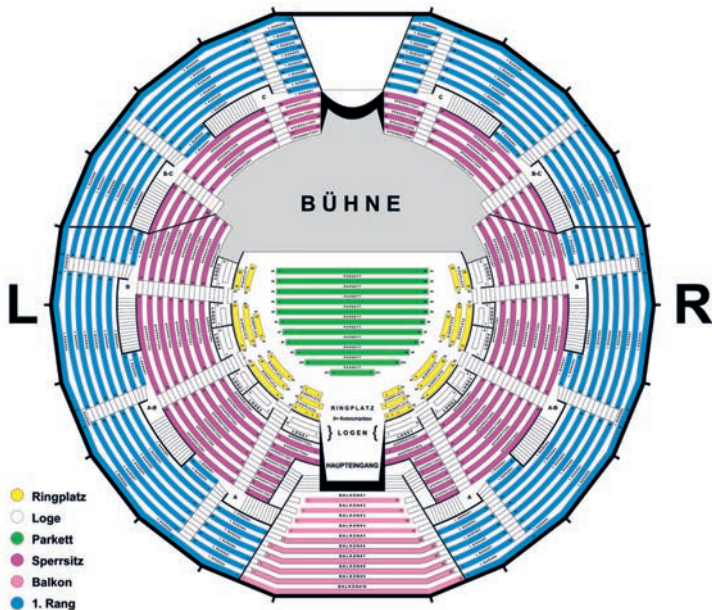

TICKETS

- direkt an der Circus Krone Kasse
- per Telefon: 089 - 54 81 81 81
- per Mail: info@muenchenticket.de
- Internet: www.muenchenticket.de

Circus - Krone - Gebäude Sitzplan Konzerte

Circus Krone – Bau München

Marsstrasse 43 Tel.: 089 - 54 58 000
80335 München E-Mail: concerts@circus-krone.de